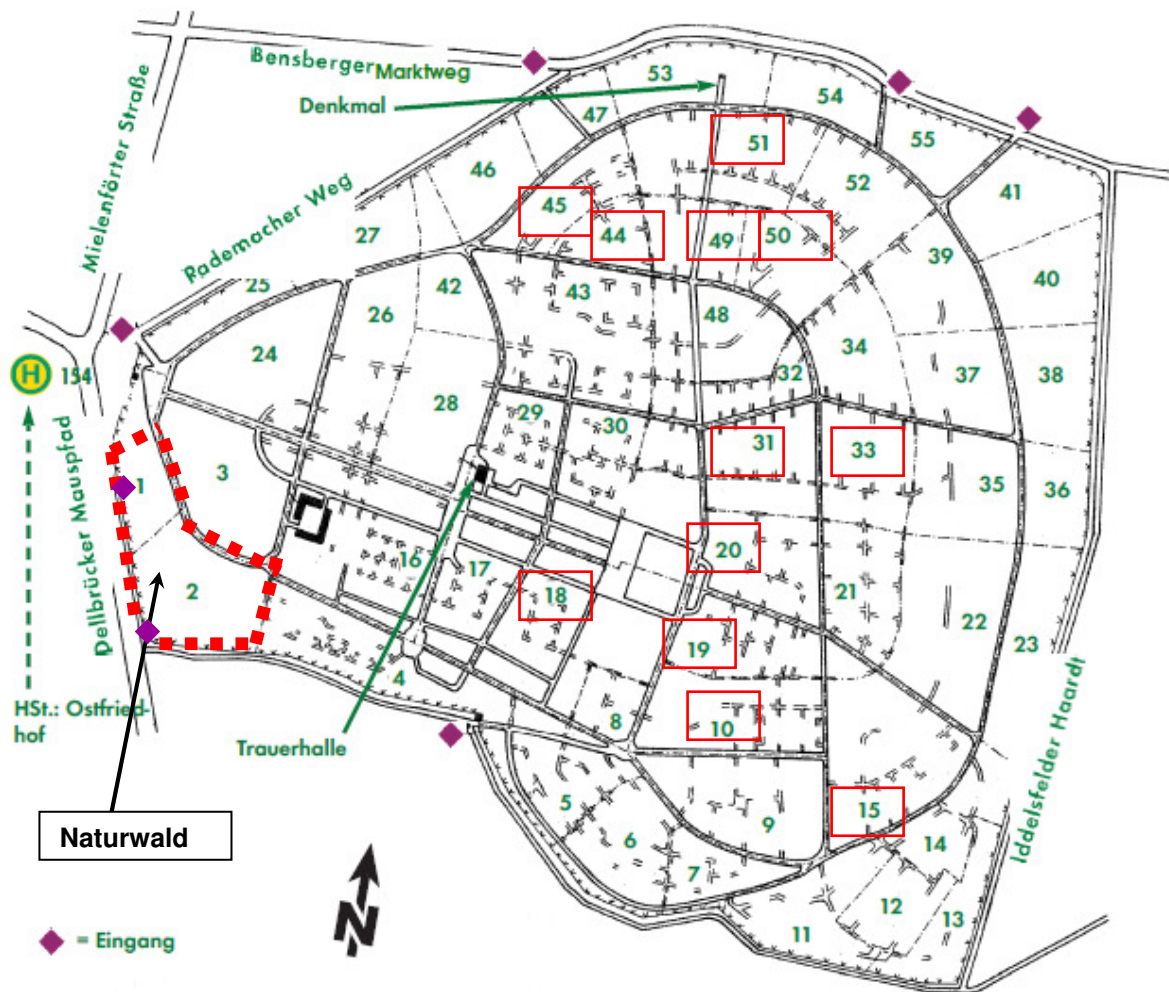

Friedhof Ost Naturwald

Dellbrücker Mauspfad
51069 Köln

Baumgrabstätten
Im Flur: 10, 15, 18, 19,
20, 31, 33, 44, 45, 49,
50 und 51